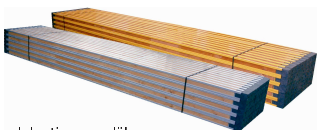

KST65

- Kunststof gatklossen
- Spijkersleuven KST65 (kunststof)
- Gebruik met losse uni-spindel of koppelplaatje mogelijk
- Gewicht: ca. 1,6 kg. per meter

type	lengte	blank	groep; W12	
			blank	gemoffeld
KST65	120 cm	070.104.120	31,95	070.204.120 35,30
KST65	135 cm	070.104.135	32,15	070.204.135 35,45
KST65	155 cm	070.104.155	32,35	070.204.155 36,20
KST65	185 cm	070.104.185	35,15	070.204.185 39,80
KST65	205 cm	070.104.205	37,00	070.204.205 42,15
KST65	230 cm	070.104.230	41,65	070.204.230 48,25
KST65	240 cm	070.104.240	41,80	070.204.240 48,40
KST65	250 cm	070.104.250	42,00	070.204.250 48,60
KST65	260 cm	070.104.260	42,15	070.204.260 48,75
KST65	270 cm	070.104.270	44,10	070.204.270 51,80
KST65	300 cm	070.104.300	44,25	070.204.300 51,95
KST65	330 cm	070.104.330	49,65	070.204.330 58,85
KST65	360 cm	070.104.360	49,80	070.204.360 59,05
KST65	400 cm	070.104.400	58,25	070.204.400 68,55
KST65	420 cm	070.104.420	68,45	070.204.420 81,65
KST65	510 cm **	070.104.510	80,15	070.204.510 93,25
KST65	650 cm **	070.104.650	-,--	070.204.650 -,--

UNI65

- Hele lengte spijkerbaar (2-zijdig)
- Kunststof uni-gatklossen
- Houten spijkerlatten
- Gebruik met losse uni-spindel of koppelplaatje mogelijk
- Gewicht: ca. 2,8 kg. per meter

type	lengte	blank	groep; W12	
			blank	gemoffeld
UNI65	300 cm	070.106.300	60,30	070.206.300 80,25
UNI65	330 cm	070.106.330	71,65	070.206.330 96,65
UNI65	360 cm	070.106.360	71,90	070.206.360 97,20
UNI65	400 cm	070.106.400	77,95	070.206.400 101,95
UNI65	650 cm	070.106.650	118,60	070.206.650 156,00