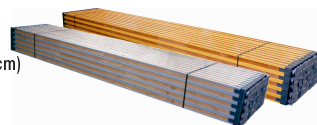

UNI65+SP

- Met uitdraaibaar spindel U65N (40 cm)
- Hele lengte spijkerbaar (2-zijdig)
- Kunststof uni-gatklossen
- Houten spijkerlatten
- Gewicht: ca. 2,8 kg. per meter

type	lengte	blank	groep; W12	
			blank	gemoffeld
UNI65+SP	229/269 cm	070.107.229	71,80	070.207.229 84,70
UNI65+SP	305/345 cm	070.107.305	77,75	070.207.305 95,50
UNI65+SP	335/375 cm	070.107.335	87,15	070.207.335 111,90
UNI65+SP	365/405 cm	070.107.365	87,40	070.207.365 112,45
UNI65+SP	405/445 cm	070.107.405	93,20	070.207.405 117,15
UNI65+SP	655/695 cm	070.107.655	138,25	070.207.655 177,55